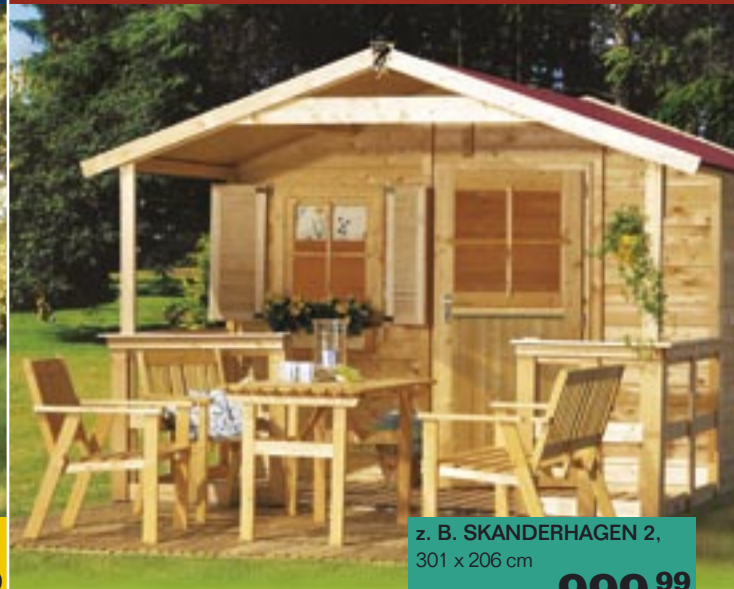

...die schönsten Häuser für Sie!

178 x 182 cm

ab **599,99**

(Fichte natur/ohne Zubehör) €/St.

Helsinki

z. B. in Größe 2,
251 x 246 cm,
Doppeltür,

589,99

(Natur/**inkl.** Zubehör) €/St.

Multimax

z. B. MIRTO 2,
297 x 194 cm

ab **1.499,99**

(Fichte natur/ohne Zubehör) €/St.

Mirto

z. B. SKANDERHAGEN 2,
301 x 206 cm

ab **999,99**

(Fichte natur/ohne Zubehör) €/St.

Skanderhagen

Blockbohlenhäuser

NEU!

MORITZ

28 mm
260 x 200 cm,
Doppeltür, ab **929,00**
(Natur/ohne Zubehör) €/St.

NEU!

SYLT B

Elementhaus 21 mm
225 x 185 cm,
ab **749,00**
(Fichte natur/ohne Zubehör) €/St.