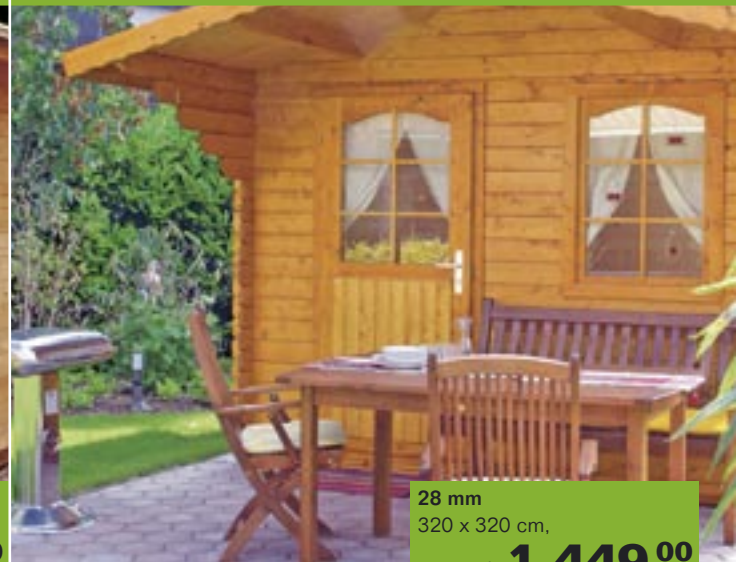

CAROLINE

28 mm
260 x 220 cm,
ab **999,00**
(Fichte natur/ohne Zubehör) €/St.

Auch wenn Sie nicht im Garten wohnen möchten, hätten Sie mit den Wolf-Gartenhäusern durchaus die Möglichkeit dazu. Ob als Geräteschuppen oder als Grillfest-Herberge bei schlechtem Wetter.

NEU!

GRILLKOTA 9

z. B. Grillkota 9 A,
376 x 325,6 cm,
ab **4.590,95**
(Natur/ohne Zubehör) €/St.

Blockbohlenhäuser

NEU!

BRITTA

z. B. BRITTA A 28 mm,
260 x 260 cm,

ab **999,00**

(Fichte natur/ohne Zubehör) €/St.

SARA

28 mm
320 x 320 cm,

ab **1.449,00**

(Natur/ohne Zubehör) €/St.

JANICE

40 mm
380 x 380 cm,

ab **2.499,00**