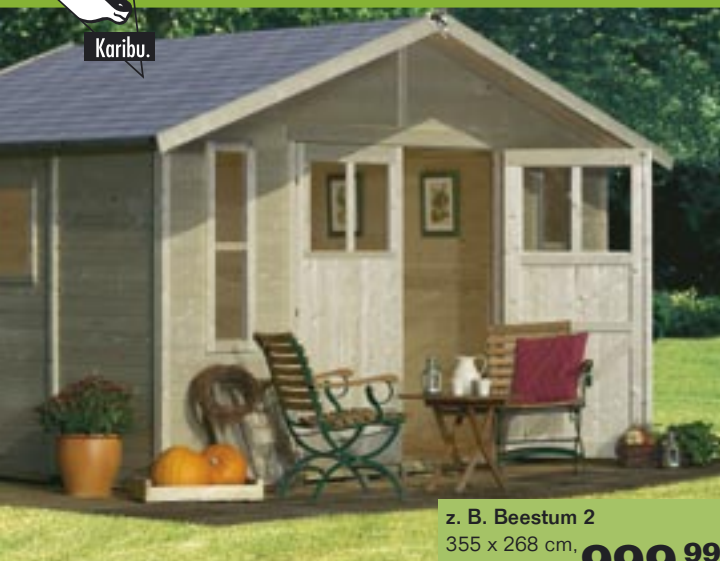

Ihre Augenweide im Garten...

z. B. Beestum 2
355 x 268 cm,
ab **999,99**
(Fichte natur/ohne Zubehör) €/St.

Beestum

z. B. Dorum 2,
237 x 181 cm,
ab **849,99**
(Fichte natur/ohne Zubehör) €/St.

Dorum

z. B. natur,
261 x 178 cm,
ab **799,99**
(Fichte natur/ohne Zubehör) €/St.

Femarn

Karibu-Gartenhäuser können mit bis zu 10 Zubehör-Variationen ergänzt werden. Alle wiederum in verschiedenen Farben und Ausführungen, so dass es schwer sein wird, ein identisches Haus in Ihrer Nachbarschaft aufzufinden!

...die schönsten Häuser für Sie!

178 x 182 cm

ab **599,99**

(Fichte natur/ohne Zubehör) €/St.

Helsinki

z. B. in Größe 2,
251 x 246 cm,
Doppeltür,

589,99

(Natur/**inkl.** Zubehör) €/St.

Skanderhagen

Blockbohlenhäuser

NEU!

MORITZ

28 mm
260 x 200 cm,
Doppeltür, ab **929,00**
(Natur/ohne Zubehör) €/St.

NEU!

SYLT B

Elementhaus 21 mm
225 x 185 cm,
ab **749,00**
(Fichte natur/ohne Zubehör) €/St.