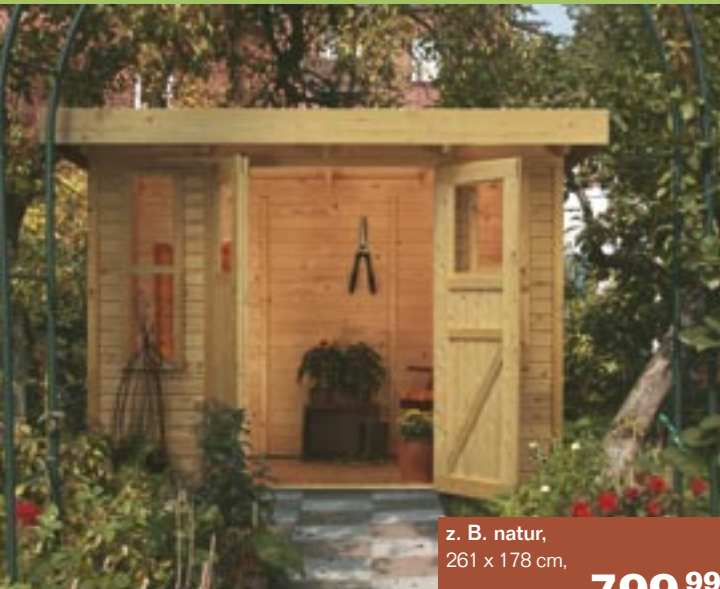

Ihre Augenweide im Garten...

z. B. Beestum 2
355 x 268 cm,
ab **999,99**
(Fichte natur/ohne Zubehör) €/St.

Beestum

z. B. Dorum 2,
237 x 181 cm,
ab **849,99**
(Fichte natur/ohne Zubehör) €/St.

Dorum

z. B. natur,
261 x 178 cm,
ab **799,99**
(Fichte natur/ohne Zubehör) €/St.

Femarn

Karibu-Gartenhäuser können mit bis zu 10 Zubehör-Variationen ergänzt werden. Alle wiederum in verschiedenen Farben und Ausführungen, so dass es schwer sein wird, ein identisches Haus in Ihrer Nachbarschaft aufzufinden!

...die schönsten Häuser für Sie!

178 x 182 cm

ab **599,99**

(Fichte natur/ohne Zubehör) €/St.

Helsinki

z. B. in Größe 2,
251 x 246 cm,
Doppeltür,

589,99

(Natur/**inkl.** Zubehör) €/St.

Skanderhagen

Blockbohlenhäuser

NEU!

MORITZ

28 mm
260 x 200 cm,
Doppeltür, ab **929,00**
(Natur/ohne Zubehör) €/St.

NEU!

SYLT B

Elementhaus 21 mm
225 x 185 cm,
ab **749,00**
(Fichte natur/ohne Zubehör) €/St.