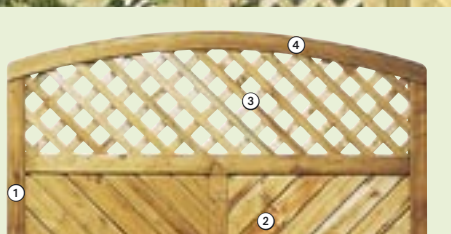

GADA-Sichtschutzzäune

GADA – massiv und attraktiv...

- ① **Rahmen** äußerst stabil, 42 x 78 mm
 - ② **Profil-Füllung** 18 x 121 mm, glatt gehobelt, mit Rundkante, extratiefe Trocknungsnut: 15 mm, edelstahlverschraubt
 - ③ **Gitter** Leisten: 9 x 40 mm, Maschenweite: 60 x 60 mm
 - ④ **Rundbögen** In mehreren Schichten formstabil verleimt
- Holzschutz** Rahmen mit Drainagenut und Wasserabläufchern

1081 180 x 180 99,95	1083 120 x 180 89,95	1623 90 x 180 79,95	1084 180 x 180 109,95	1086 120 x 180 99,95	1624 90 x 180 89,95
1082 180 x 180 (194) 109,95	1150 120 x 180 (194) 99,95	1085 180 x 180 (194) 119,95	1151 120 x 180 (194) 109,95	1094 180 x 180 (190) 129,95	1088 90 x 180/90 89,95
1154 90 x 180 79,95	1626 90 x 180 59,95	1087 60 x 180 59,95	1625 41 x 180 44,95	1089 Tor 100 x 180 179,95	1627 Tor 100 x 180 (194) 199,95
1154 180 x 90 79,95	1153 120 x 90 64,95	1152 120 x 90 54,95	1626 90 x 180 59,95	1155 60 x 90 34,95	1623 90 x 180 79,95

XL-Elegant-Sichtschutzzäune

XL-Elegant – schwungvoll in den Sommer...

1156 180 x 180 59,95	1157 120 x 180 54,95	1614 90 x 180 49,95	1196 180 x 180 69,95	1197 120 x 180 64,95	1616 90 x 180 59,95
1145 180 x 180 (194) 69,95	1146 120 x 180 (194) 64,95	1175 180 x 180 (194) 84,95	1176 120 x 180 (194) 79,95	1177 180 x 180 (165) 82,95	1178 120 x 180 (165) 77,95
1198 90 x 180/134 64,95	1620 90 x 180 49,95	1179 60 x 180 39,95	1619 41 x 180 34,95	1147 Tor 100 x 180 129,95	1622 Tor 100 x 180 (165) 149,95
1617 180 x 90 59,95	1618 120 x 90 54,95	1615 120 x 90 44,95	1621 60 x 90 24,95	1158 90 x 180/90 54,95	1199 90 x 134/90 62,95

- ① **Rahmen** extra stabil, 42 x 68 mm
 - ② **Lamellen** 9 x 95 mm, glatt gehobelt, mit Rundkante, kleinastig, überlappend montiert, natürlich Edelstahl verschraubt
 - ③ **Gitter** Leisten: 10 x 30 mm, Maschenweite: 100 x 100 mm
 - ④ **Rundbögen** In mehreren Schichten formstabil verleimt
- Holzschutz** Rahmen mit Drainagenut und Wasserablauflöcher